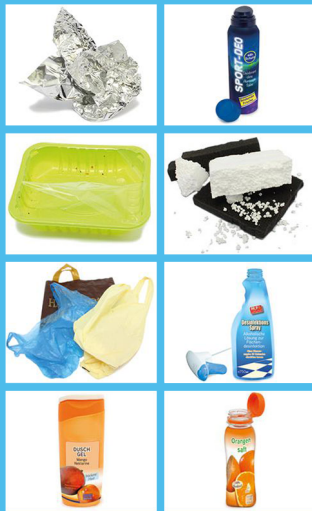

Verpackungen

Packaging
Emballages
العبوات
بستهبندي