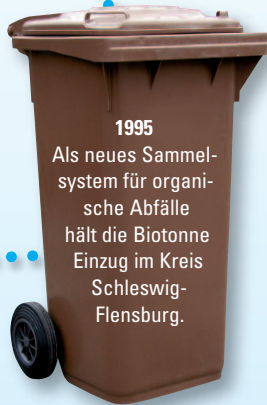

1995

1995
Die Getrenntsammlung von Elektroalt- und Kühlgeräten wird eingeführt.

1995
Als neues Sammel-system für organische Abfälle hält die Biotonne Einzug im Kreis Schleswig-Flensburg.

1996

1996 - 1998
Mit der Räumung der Siebrestzwischenlager in Harrislee beseitigt die ASF eine große Altlast im Kreis.